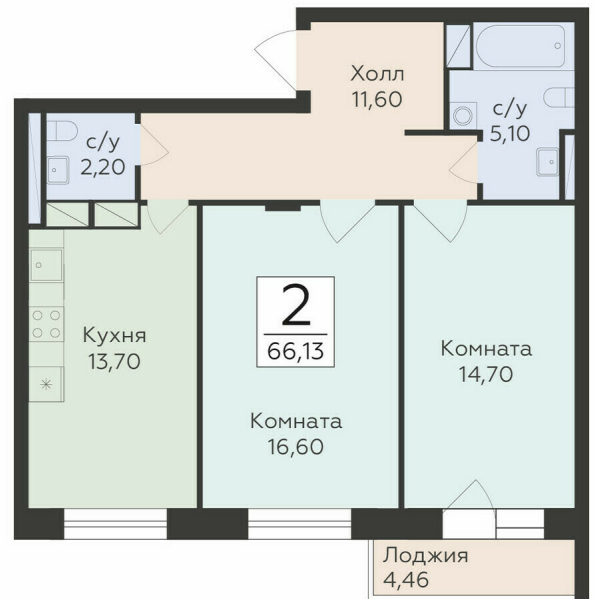

<https://rzv.ru/choice-flat/flat-6889651/>

г. Родники, Московская обл., Раменский р-он,
гп. Родники, ул. Трудовая
№ квартиры: 86
Этаж: 3
Площадь: 66.13 кв. м.

Стоимость м2: 132 500
Стоимость: 8 762 225

Действительно на: 23.02.2025