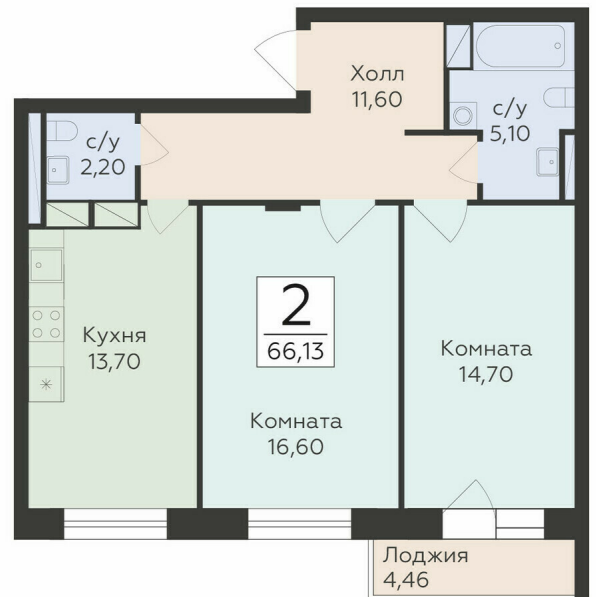

<https://rzv.ru/choice-flat/flat-6889660/>

г. Родники, Московская обл., Раменский р-он,
гп. Родники, ул. Трудовая
№ квартиры: 119
Этаж: 9
Площадь: 66.13 кв. м.

Стоимость м2: 132 500
Стоимость: 8 762 225

Действительно на: 23.02.2025