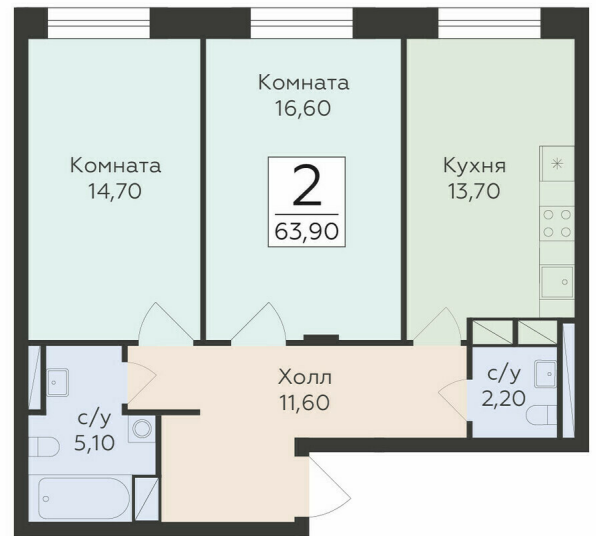

<https://rzv.ru/choice-flat/flat-6889678/>

г. Родники, Московская обл., Раменский р-он,  
гп. Родники, ул. Трудовая  
№ квартиры: 162  
Этаж: 2  
Площадь: 63.9 кв. м.

**Стоимость м2: 132 500**  
**Стоимость: 8 466 750**

### Расположение на этаже