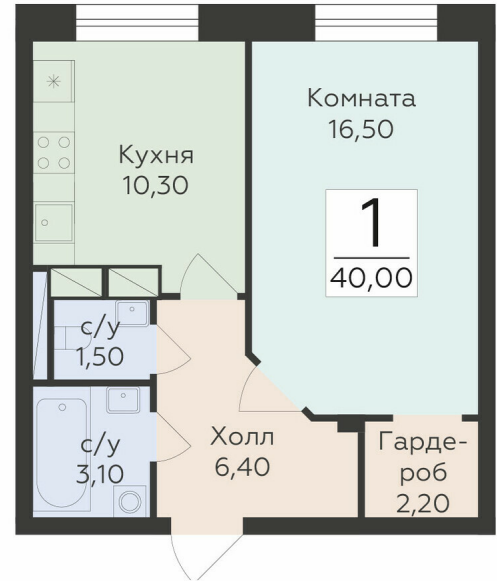

<https://rzv.ru/choice-flat/flat-6889734/>

г. Родники, Московская обл., Раменский р-он,
гп. Родники, ул. Трудовая
№ квартиры: 4
Этаж: 2
Площадь: 40 кв. м.

Стоимость м2: 143 000
Стоимость: 5 720 000

Действительно на: 23.02.2025