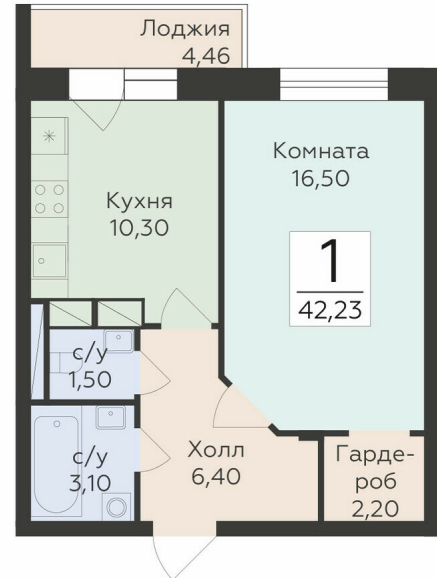

<https://rzv.ru/choice-flat/flat-6889735/>

г. Родники, Московская обл., Раменский р-он,
гп. Родники, ул. Трудовая
№ квартиры: 9
Этаж: 3
Площадь: 42.23 кв. м.

Стоимость м2: 145 600
Стоимость: 6 148 688