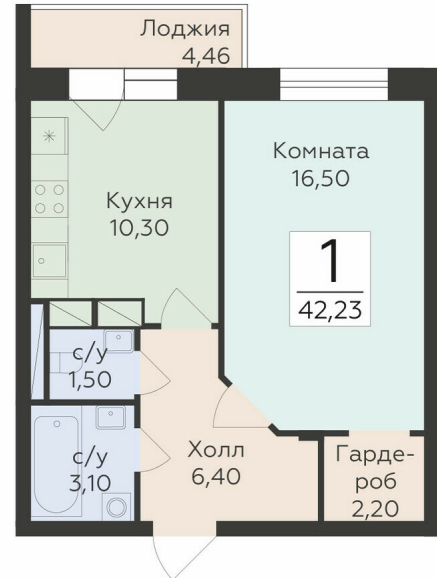

<https://rzv.ru/choice-flat/flat-6889736/>

г. Родники, Московская обл., Раменский р-он,
гп. Родники, ул. Трудовая
№ квартиры: 19
Этаж: 5
Площадь: 42.23 кв. м.

Стоимость м2: 145 600
Стоимость: 6 148 688