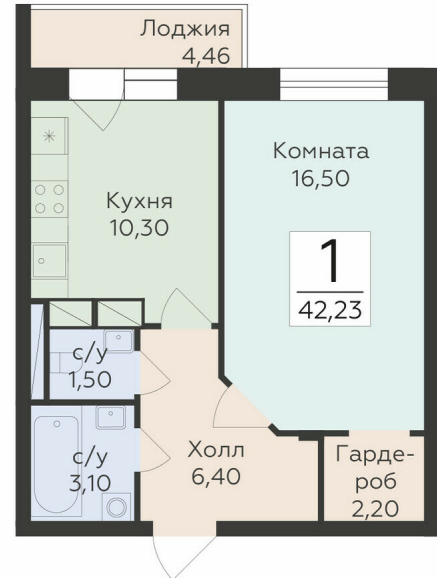

<https://rzv.ru/choice-flat/flat-6889737/>

г. Родники, Московская обл., Раменский р-он,
гп. Родники, ул. Трудовая
№ квартиры: 34
Этаж: 8
Площадь: 42.23 кв. м.

Стоимость м2: 145 600
Стоимость: 6 148 688