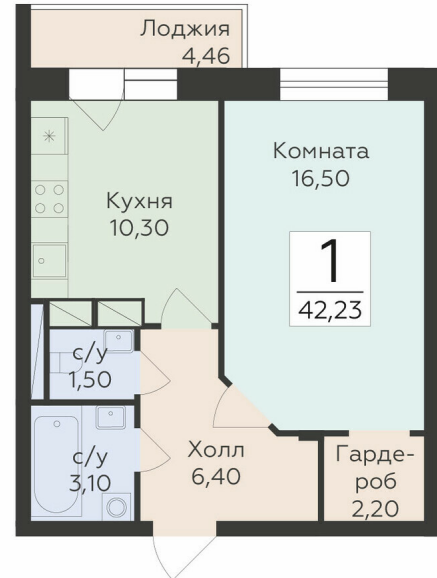

<https://rzv.ru/choice-flat/flat-6889738/>

г. Родники, Московская обл., Раменский р-он,
гп. Родники, ул. Трудовая
№ квартиры: 39
Этаж: 9
Площадь: 42.23 кв. м.

Стоимость м2: 145 600
Стоимость: 6 148 688