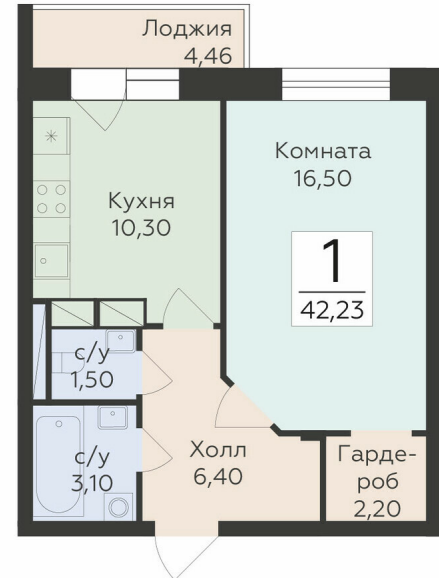

<https://rzv.ru/choice-flat/flat-6889739/>

г. Родники, Московская обл., Раменский р-он,
гп. Родники, ул. Трудовая
№ квартиры: 44
Этаж: 10
Площадь: 42.23 кв. м.

Стоимость м2: 145 600
Стоимость: 6 148 688