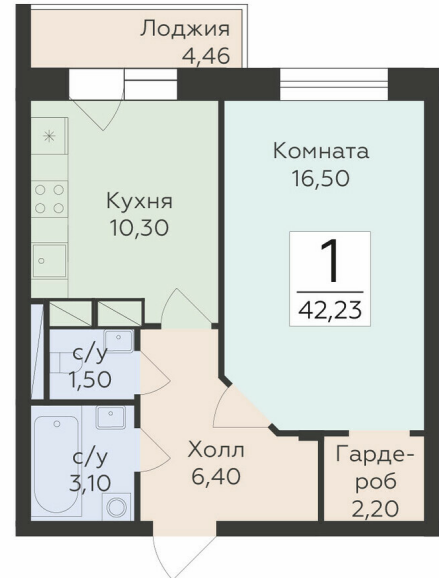

<https://rzv.ru/choice-flat/flat-6889740/>

г. Родники, Московская обл., Раменский р-он,
гп. Родники, ул. Трудовая
№ квартиры: 59
Этаж: 13
Площадь: 42.23 кв. м.

Стоимость м2: 147 200
Стоимость: 6 216 256