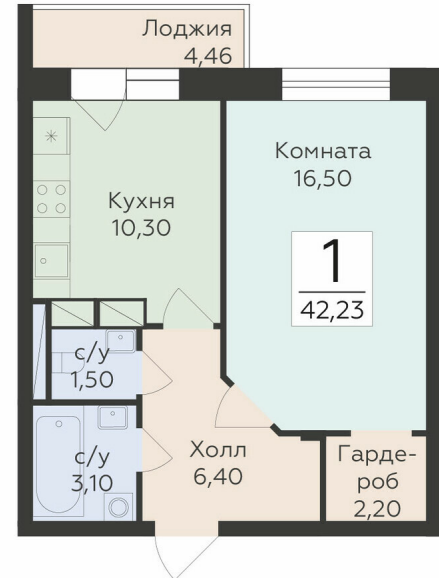

<https://rzv.ru/choice-flat/flat-6889741/>

г. Родники, Московская обл., Раменский р-он,
гп. Родники, ул. Трудовая
№ квартиры: 64
Этаж: 14
Площадь: 42.23 кв. м.

Стоимость м2: 147 200
Стоимость: 6 216 256