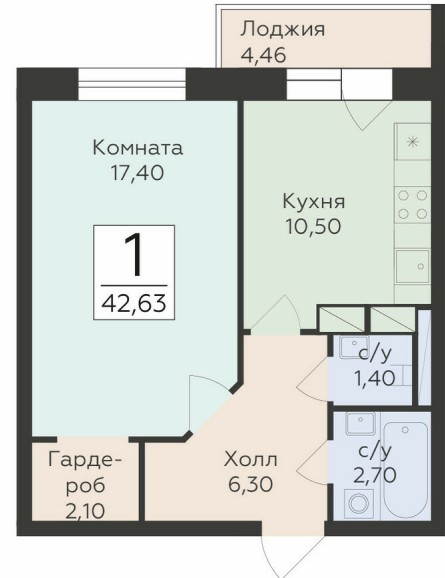

<https://rzv.ru/choice-flat/flat-6889745/>

г. Родники, Московская обл., Раменский р-он,
гп. Родники, ул. Трудовая
№ квартиры: 113
Этаж: 8
Площадь: 42.63 кв. м.

Стоимость м2: 145 600
Стоимость: 6 206 928