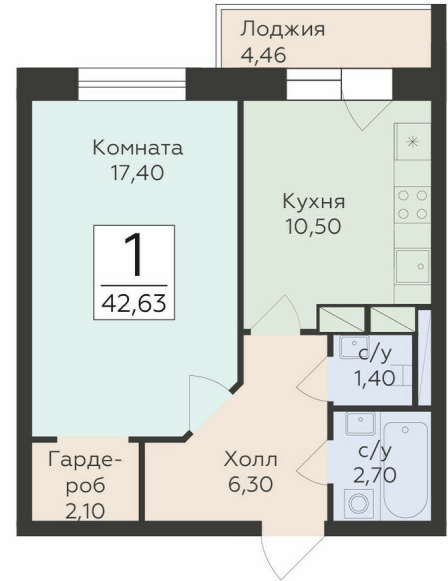

<https://rzv.ru/choice-flat/flat-6889746/>

г. Родники, Московская обл., Раменский р-он,
гп. Родники, ул. Трудовая
№ квартиры: 118
Этаж: 9
Площадь: 42.63 кв. м.

Стоимость м2: 145 600
Стоимость: 6 206 928