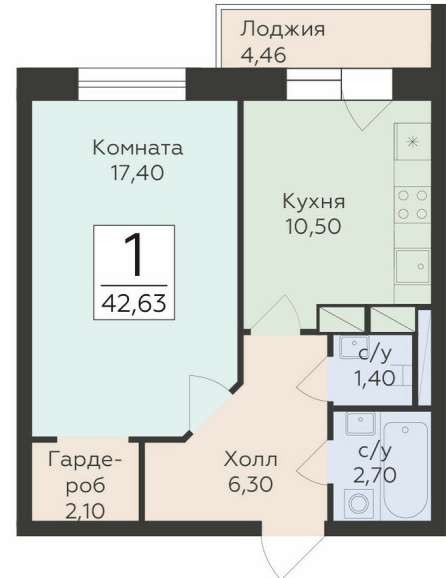

<https://rzv.ru/choice-flat/flat-6889747/>

г. Родники, Московская обл., Раменский р-он,
гп. Родники, ул. Трудовая
№ квартиры: 123
Этаж: 10
Площадь: 42.63 кв. м.

Стоимость м2: 145 600
Стоимость: 6 206 928