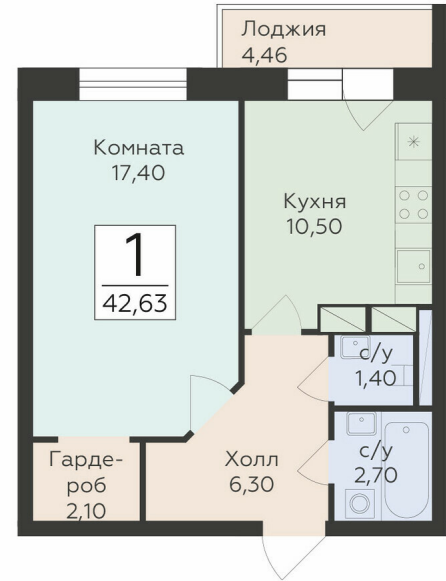

<https://rzv.ru/choice-flat/flat-6889748/>

г. Родники, Московская обл., Раменский р-он,
гп. Родники, ул. Трудовая
№ квартиры: 138
Этаж: 13
Площадь: 42.63 кв. м.

Стоимость м2: 147 200
Стоимость: 6 275 136

Действительно на: 23.02.2025