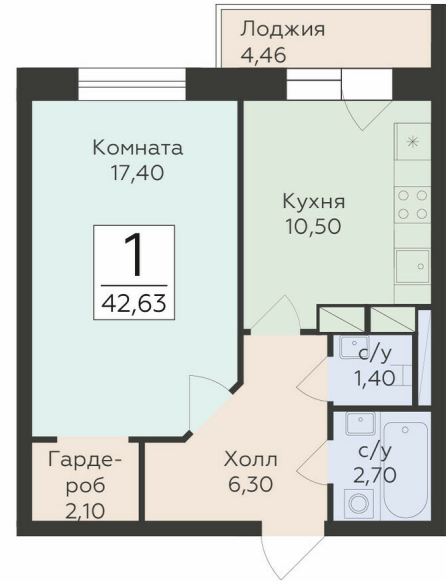

<https://rzv.ru/choice-flat/flat-6889749/>

г. Родники, Московская обл., Раменский р-он,
гп. Родники, ул. Трудовая
№ квартиры: 143
Этаж: 14
Площадь: 42.63 кв. м.

Стоимость м2: 147 200
Стоимость: 6 275 136

Действительно на: 23.02.2025