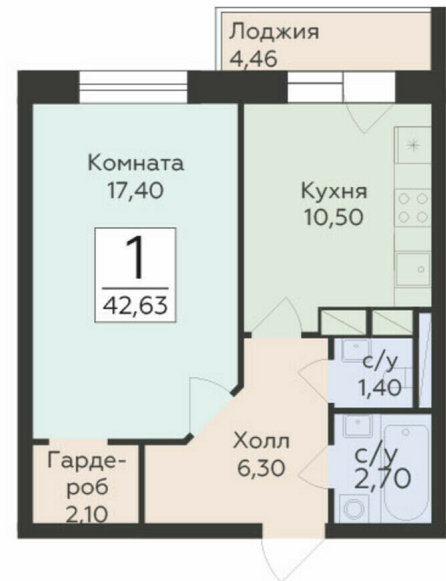

<https://rzv.ru/choice-flat/flat-6889757/>

г. Родники, Московская обл., Раменский р-он,  
гп. Родники, ул. Трудовая  
№ квартиры: 219  
Этаж: 10  
Площадь: 42.63 кв. м.

**Стоимость м2: 145 600**  
**Стоимость: 6 206 928**

### Расположение на этаже

### Расположение на генплане