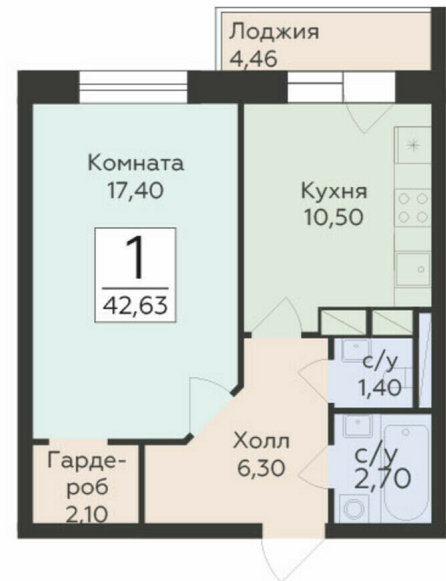

<https://rzv.ru/choice-flat/flat-6889758/>

г. Родники, Московская обл., Раменский р-он,
гп. Родники, ул. Трудовая
№ квартиры: 240
Этаж: 13
Площадь: 42.63 кв. м.

Стоимость м2: 147 200
Стоимость: 6 275 136

Действительно на: 23.02.2025

Расположение на этаже

Расположение на генплане