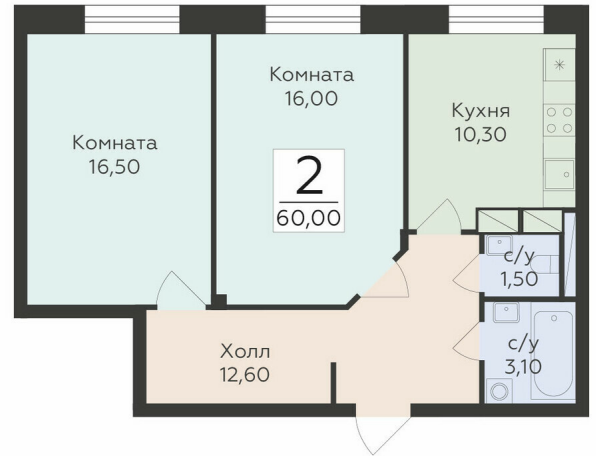

<https://rzv.ru/choice-flat/flat-6889774/>

г. Родники, Московская обл., Раменский р-он,
гп. Родники, ул. Трудовая

№ квартиры: 3

Этаж: 2

Площадь: 60 кв. м.

Стоимость м2: 132 000

Стоимость: 7 920 000