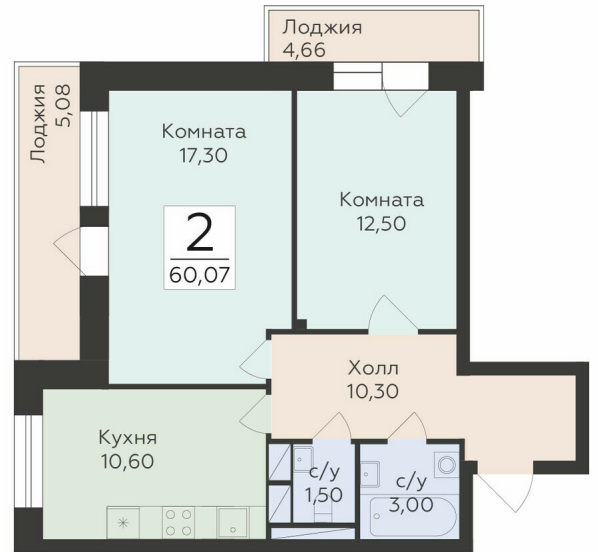

<https://rzv.ru/choice-flat/flat-6889777/>

г. Родники, Московская обл., Раменский р-он,
гп. Родники, ул. Трудовая
№ квартиры: 32
Этаж: 8
Площадь: 60.07 кв. м.

Стоимость м2: 132 500
Стоимость: 7 959 275

Действительно на: 23.02.2025