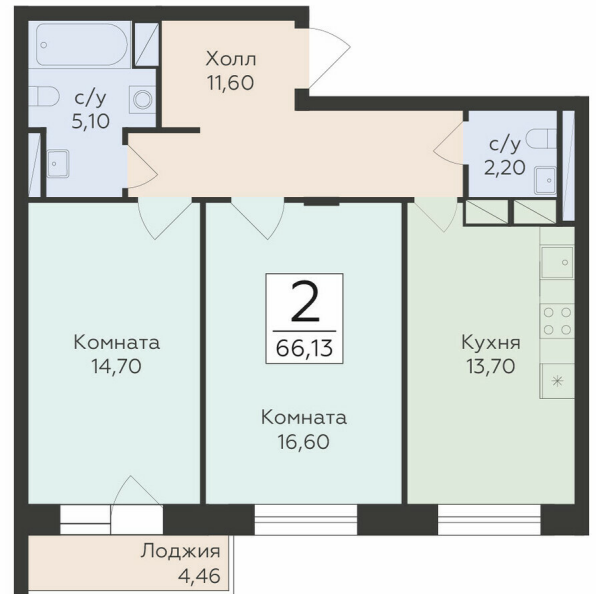

<https://rzv.ru/choice-flat/flat-6889793/>

г. Родники, Московская обл., Раменский р-он,
гп. Родники, ул. Трудовая
№ квартиры: 86
Этаж: 3
Площадь: 66.13 кв. м.

Стоимость м2: 132 500
Стоимость: 8 762 225

Действительно на: 23.02.2025