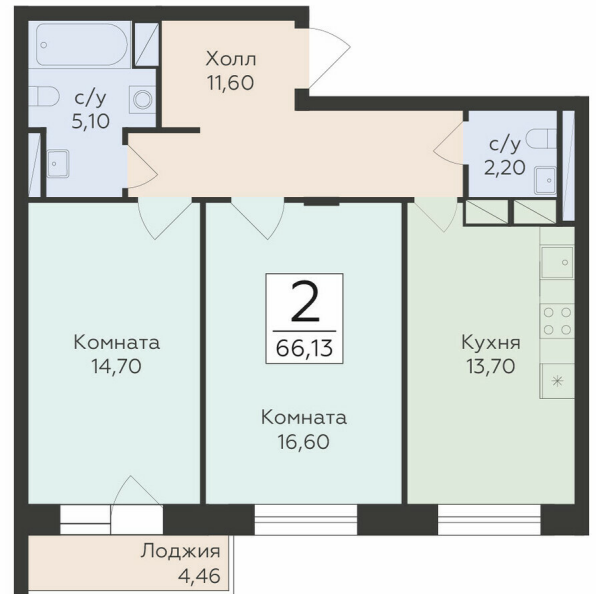

<https://rzv.ru/choice-flat/flat-6889796/>

г. Родники, Московская обл., Раменский р-он,
гп. Родники, ул. Трудовая
№ квартиры: 116
Этаж: 9
Площадь: 66.13 кв. м.

Стоимость м2: 132 500
Стоимость: 8 762 225

Действительно на: 23.02.2025