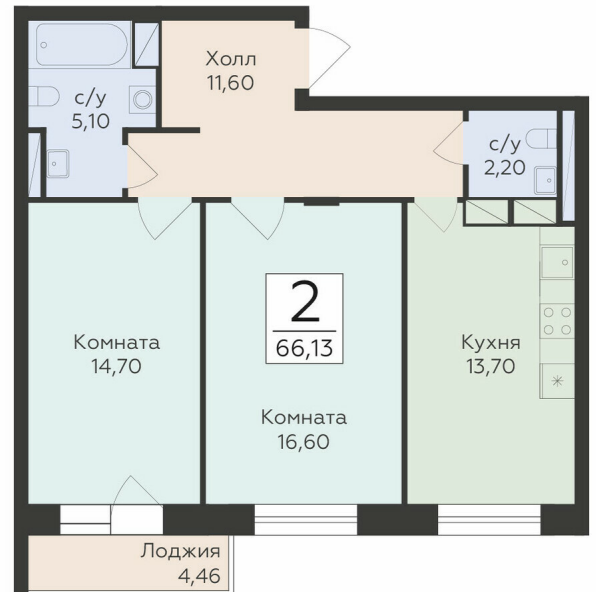

<https://rzv.ru/choice-flat/flat-6889797/>

г. Родники, Московская обл., Раменский р-он,
гп. Родники, ул. Трудовая
№ квартиры: 121
Этаж: 10
Площадь: 66.13 кв. м.

Стоимость м2: 132 500
Стоимость: 8 762 225

Действительно на: 23.02.2025