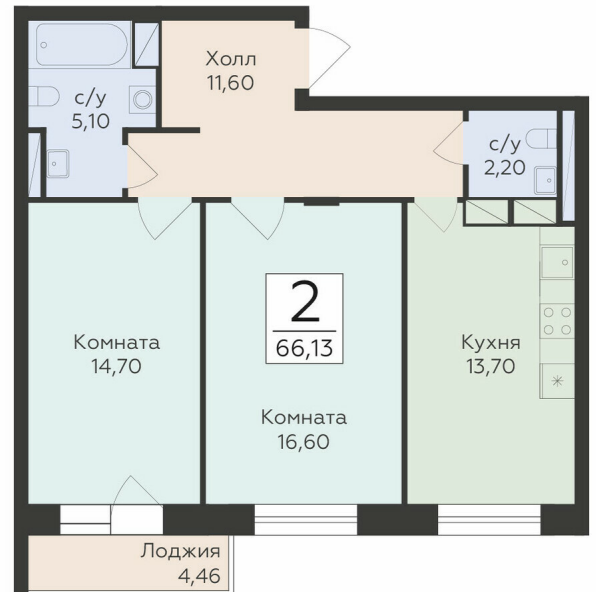

<https://rzv.ru/choice-flat/flat-6889799/>

г. Родники, Московская обл., Раменский р-он,
гп. Родники, ул. Трудовая
№ квартиры: 141
Этаж: 14
Площадь: 66.13 кв. м.

Стоимость м2: 134 000
Стоимость: 8 861 420

Действительно на: 23.02.2025