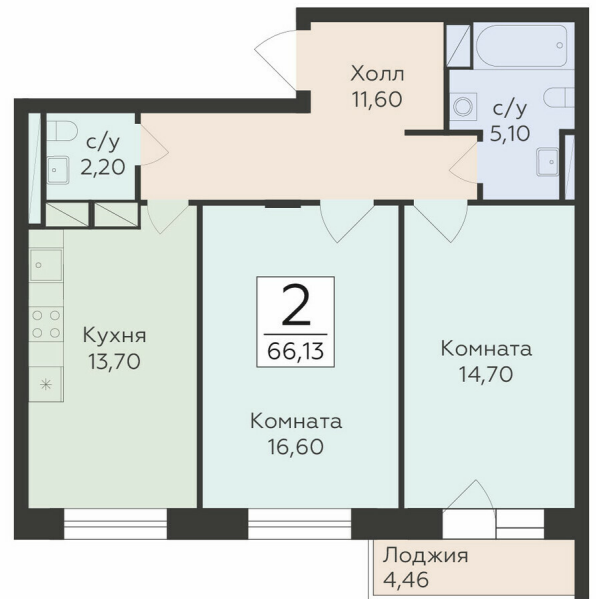

<https://rzv.ru/choice-flat/flat-6889814/>

г. Родники, Московская обл., Раменский р-он,
гп. Родники, ул. Трудовая
№ квартиры: 90
Этаж: 3
Площадь: 66.13 кв. м.

Стоимость м2: 132 500
Стоимость: 8 762 225

Действительно на: 23.02.2025