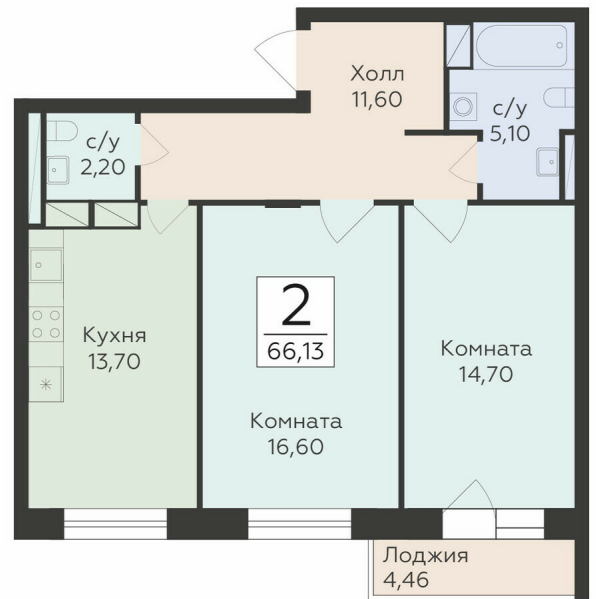

<https://rzv.ru/choice-flat/flat-6889819/>

г. Родники, Московская обл., Раменский р-он,
гп. Родники, ул. Трудовая
№ квартиры: 140
Этаж: 13
Площадь: 66.13 кв. м.

Стоимость м2: 134 000
Стоимость: 8 861 420

Действительно на: 23.02.2025