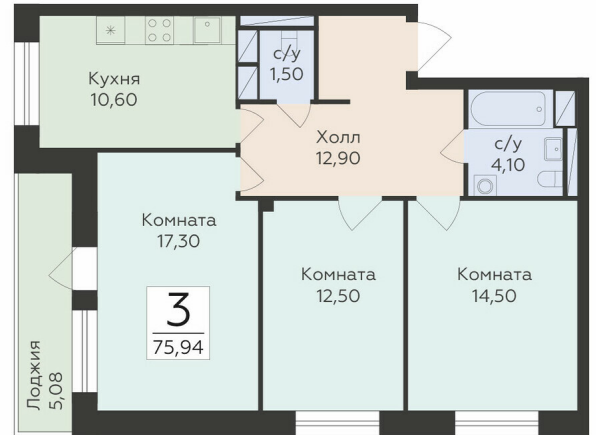

<https://rzv.ru/choice-flat/flat-6889853/>

г. Родники, Московская обл., Раменский р-он,
гп. Родники, ул. Трудовая
№ квартиры: 1
Этаж: 2
Площадь: 75.94 кв. м.

Стоимость м2: 123 500
Стоимость: 9 378 590