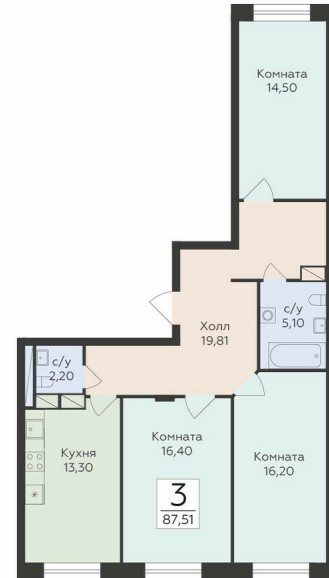

<https://rzv.ru/choice-flat/flat-6889854/>

г. Родники, Московская обл., Раменский р-он,
гп. Родники, ул. Трудовая
№ квартиры: 5
Этаж: 2
Площадь: 87.51 кв. м.

Стоимость м2: 123 500
Стоимость: 10 807 485

Действительно на: 23.02.2025