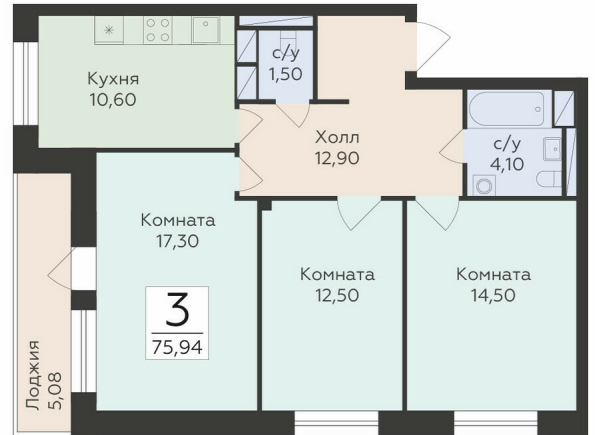

<https://rzv.ru/choice-flat/flat-6889855/>

г. Родники, Московская обл., Раменский р-он,
гп. Родники, ул. Трудовая
№ квартиры: 6
Этаж: 3
Площадь: 75.94 кв. м.

Стоимость м2: 124 000
Стоимость: 9 416 560