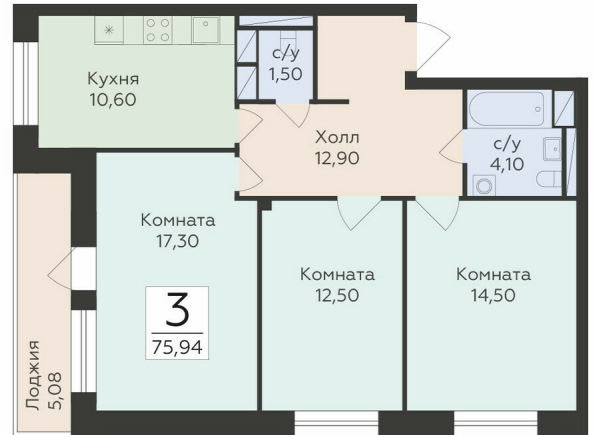

<https://rzv.ru/choice-flat/flat-6889856/>

г. Родники, Московская обл., Раменский р-он,
гп. Родники, ул. Трудовая
№ квартиры: 16
Этаж: 5
Площадь: 75.94 кв. м.

Стоимость м2: 124 000
Стоимость: 9 416 560