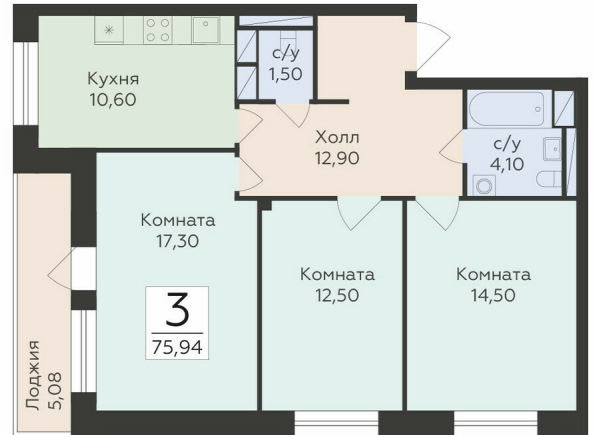

<https://rzv.ru/choice-flat/flat-6889857/>

г. Родники, Московская обл., Раменский р-он,
гп. Родники, ул. Трудовая
№ квартиры: 31
Этаж: 8
Площадь: 75.94 кв. м.

Стоимость м2: 124 000
Стоимость: 9 416 560