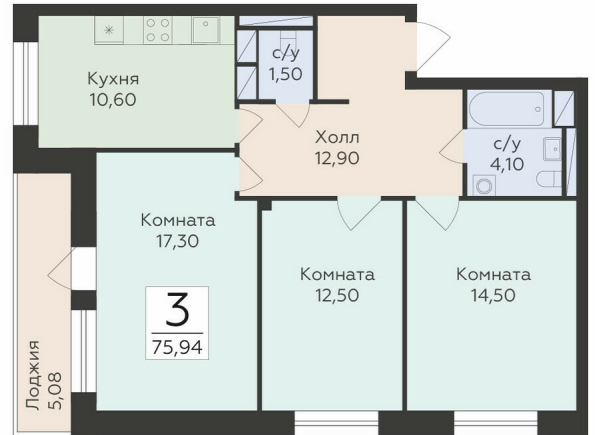

<https://rzv.ru/choice-flat/flat-6889858/>

г. Родники, Московская обл., Раменский р-он,
гп. Родники, ул. Трудовая
№ квартиры: 36
Этаж: 9
Площадь: 75.94 кв. м.

Стоимость м2: 124 000
Стоимость: 9 416 560