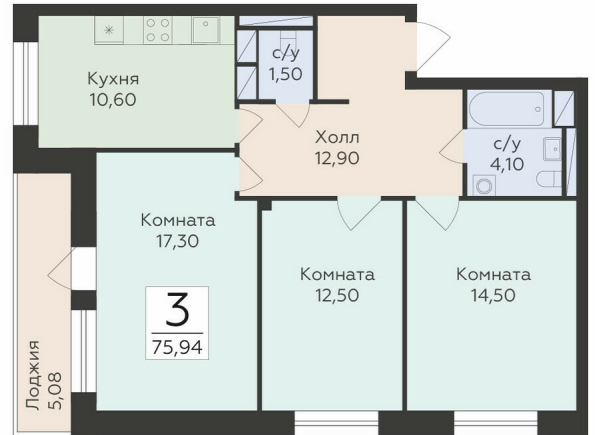

<https://rzv.ru/choice-flat/flat-6889859/>

г. Родники, Московская обл., Раменский р-он,
гп. Родники, ул. Трудовая
№ квартиры: 41
Этаж: 10
Площадь: 75.94 кв. м.

Стоимость м2: 124 000
Стоимость: 9 416 560