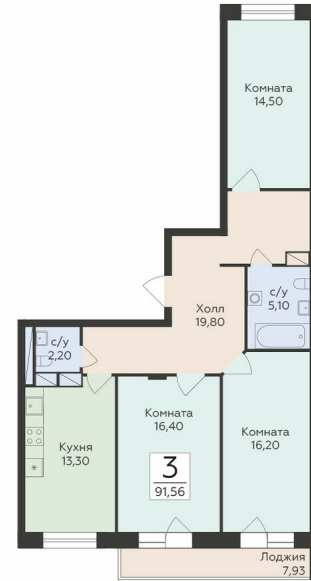

<https://rzv.ru/choice-flat/flat-6889862/>

г. Родники, Московская обл., Раменский р-он,
гп. Родники, ул. Трудовая
№ квартиры: 10
Этаж: 3
Площадь: 91.56 кв. м.

Стоимость м2: 123 000
Стоимость: 11 261 880

Действительно на: 23.02.2025