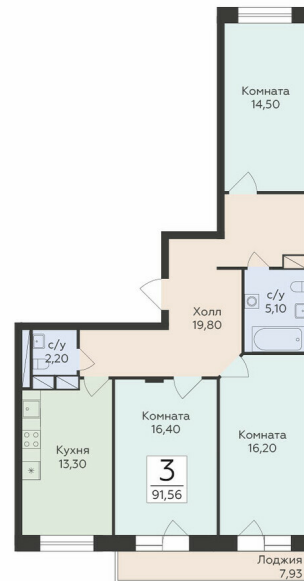

<https://rzv.ru/choice-flat/flat-6889863/>

г. Родники, Московская обл., Раменский р-он,  
гп. Родники, ул. Трудовая  
№ квартиры: 20  
Этаж: 5  
Площадь: 91.56 кв. м.

**Стоимость м2: 123 000**  
**Стоимость: 11 261 880**

### Расположение на этаже

### Расположение на генплане