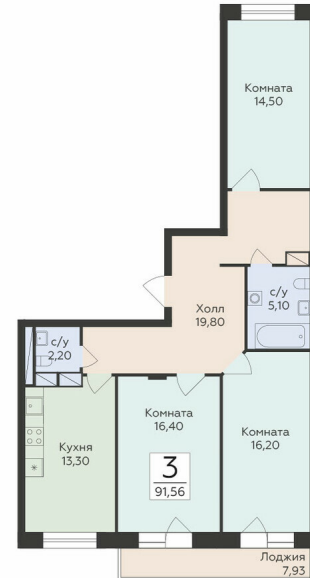

<https://rzv.ru/choice-flat/flat-6889864/>

г. Родники, Московская обл., Раменский р-он,
гп. Родники, ул. Трудовая
№ квартиры: 35
Этаж: 8
Площадь: 91.56 кв. м.

Стоимость м2: 123 000
Стоимость: 11 261 880

Действительно на: 23.02.2025