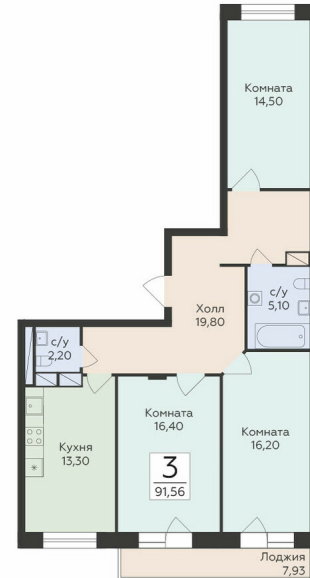

<https://rzv.ru/choice-flat/flat-6889866/>

г. Родники, Московская обл., Раменский р-он,
гп. Родники, ул. Трудовая
№ квартиры: 45
Этаж: 10
Площадь: 91.56 кв. м.

Стоимость м2: 123 000
Стоимость: 11 261 880