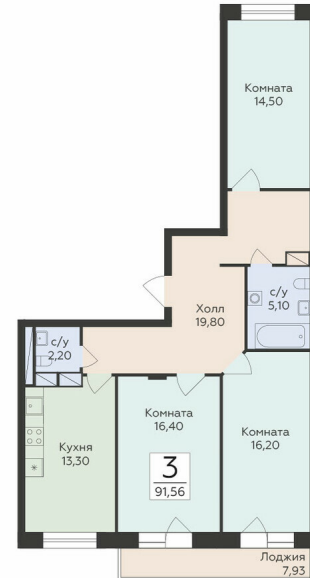

<https://rzv.ru/choice-flat/flat-6889867/>

г. Родники, Московская обл., Раменский р-он,
гп. Родники, ул. Трудовая
№ квартиры: 60
Этаж: 13
Площадь: 91.56 кв. м.

Стоимость м2: 123 000
Стоимость: 11 261 880