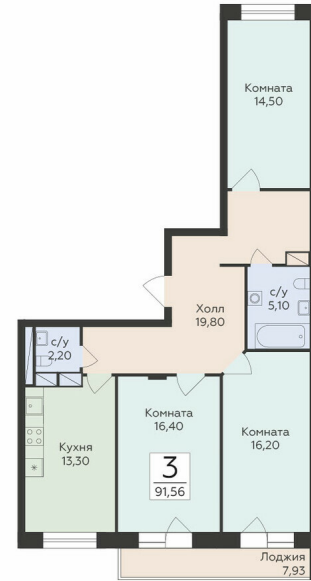

<https://rzv.ru/choice-flat/flat-6889868/>

г. Родники, Московская обл., Раменский р-он,
гп. Родники, ул. Трудовая
№ квартиры: 65
Этаж: 14
Площадь: 91.56 кв. м.

Стоимость м2: 123 000
Стоимость: 11 261 880

Действительно на: 23.02.2025