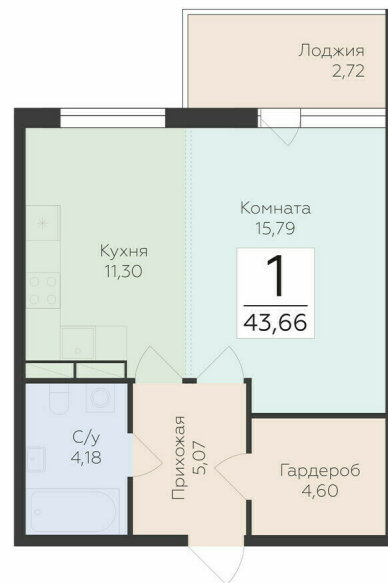

<https://rzv.ru/choice-flat/flat-6889869/>

г. дер. Лупполово, Юкковское поселение,
Всеволожский район

№ квартиры: 3

Этаж: 1

Площадь: 43.66 кв. м.

Стоимость м2: 137 200

Стоимость: 5 990 152