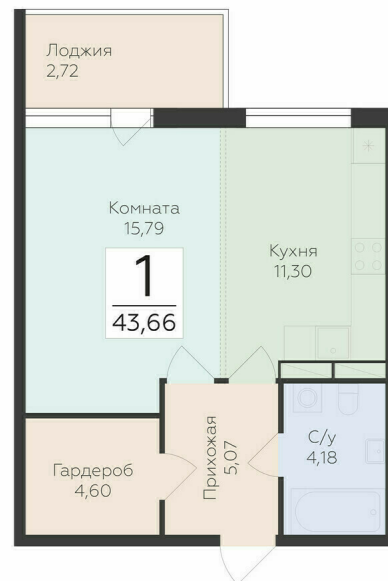

<https://rzv.ru/choice-flat/flat-6889870/>

г. дер. Лупполово, Юкковское поселение,
Всеволожский район

№ квартиры: 16

Этаж: 3

Площадь: 43.66 кв. м.

Стоимость м2: 140 870

Стоимость: 6 150 384

Действительно на: 25.04.2025

Расположение на этаже

Расположение на генплане