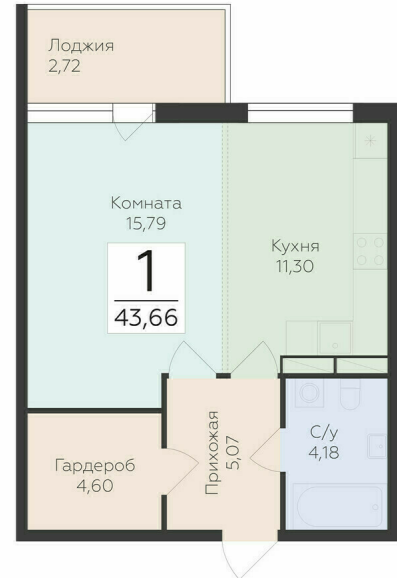

<https://rzv.ru/choice-flat/flat-6889871/>

г. дер. Лупполово, Юкковское поселение,
Всеволожский район
№ квартиры: 27
Этаж: 5
Площадь: 43.66 кв. м.

Стоимость м2: 144 620

Стоимость: 6 314 109

Действительно на: 25.04.2025

Расположение на этаже

Расположение на генплане