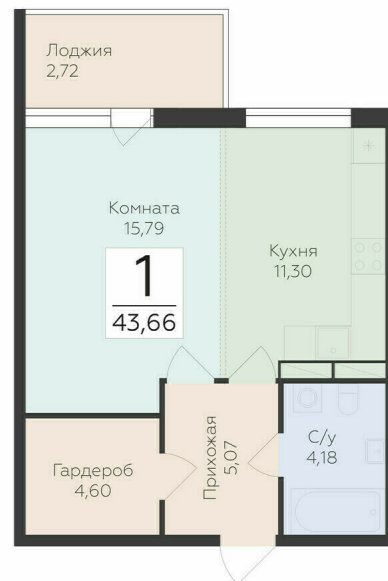

<https://rzv.ru/choice-flat/flat-6889872/>

г. дер. Лупполово, Юкковское поселение,
Всеволожский район

№ квартиры: 28

Этаж: 5

Площадь: 43.66 кв. м.

Стоимость м2: 144 620

Стоимость: 6 314 109

Действительно на: 25.04.2025

Расположение на этаже

Расположение на генплане