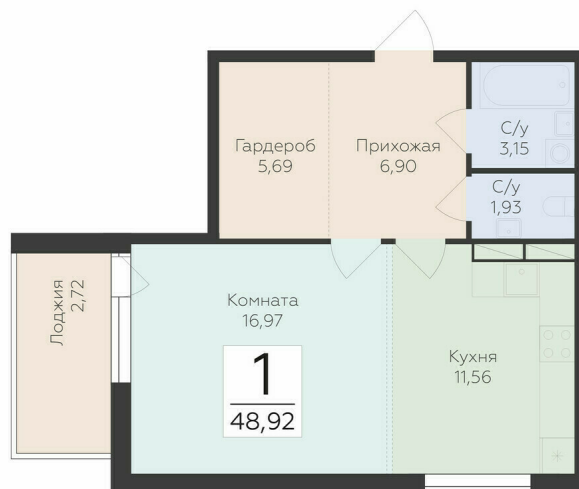

<https://rzv.ru/choice-flat/flat-6889874/>

г. дер. Лупполово, Юкковское поселение,  
Всеволожский район

№ квартиры: 13

Этаж: 3

Площадь: 48.92 кв. м.

**Стоимость м2: 139 400**

**Стоимость: 6 819 448**

Действительно на: 25.04.2025

### Расположение на этаже

### Расположение на генплане