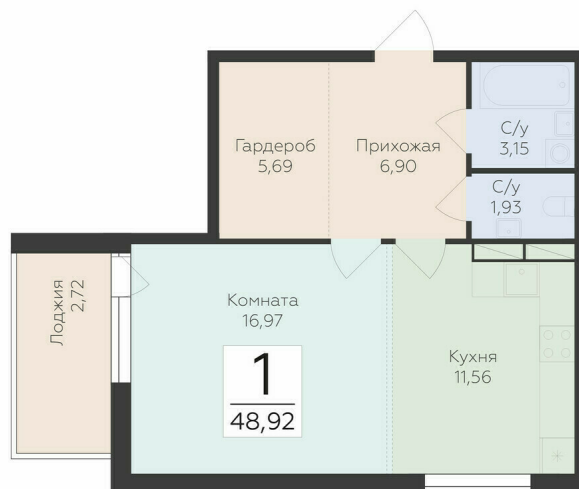

<https://rzv.ru/choice-flat/flat-6889875/>

г. дер. Лупполово, Юкковское поселение,
Всеволожский район

№ квартиры: 25

Этаж: 5

Площадь: 48.92 кв. м.

Стоимость м2: 143 400

Стоимость: 7 015 128

Действительно на: 25.04.2025

Расположение на этаже

Расположение на генплане