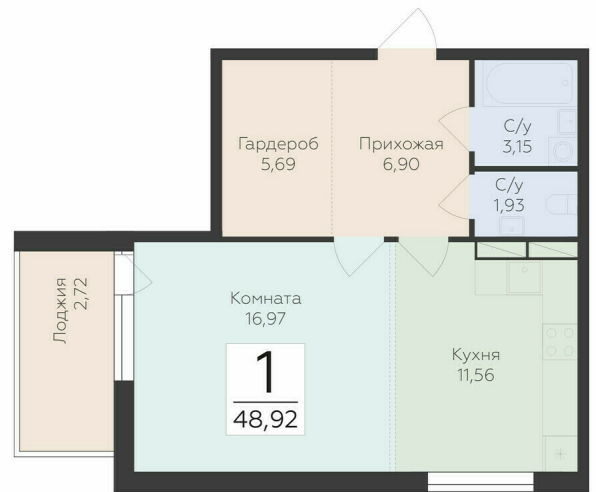

<https://rzv.ru/choice-flat/flat-6889875/>

г. дер. Лупполово, Юкковское поселение,
Всеволожский район

№ квартиры: 25

Этаж: 5

Площадь: 48.92 кв. м.

Стоимость м2: 143 400

Стоимость: 7 015 128