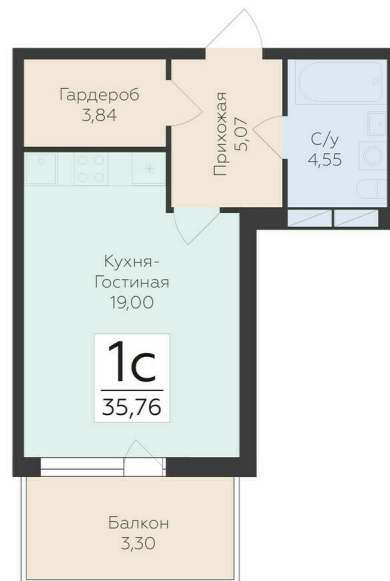

<https://rzv.ru/choice-flat/flat-6889879/>

г. дер. Лупполово, Юкковское поселение,
Всеволожский район

№ квартиры: 40

Этаж: 1

Площадь: 35.76 кв. м.

Стоимость м2: 142 500

Стоимость: 5 095 800

Действительно на: 23.02.2025