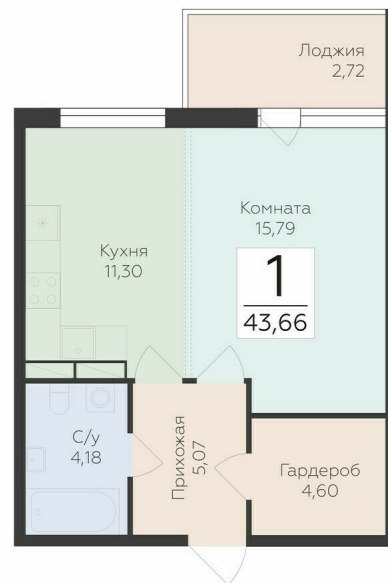

<https://rzv.ru/choice-flat/flat-6889880/>

г. дер. Лупполово, Юкковское поселение,
Всеволожский район

№ квартиры: 42

Этаж: 1

Площадь: 43.66 кв. м.

Стоимость м2: 137 200

Стоимость: 5 990 152