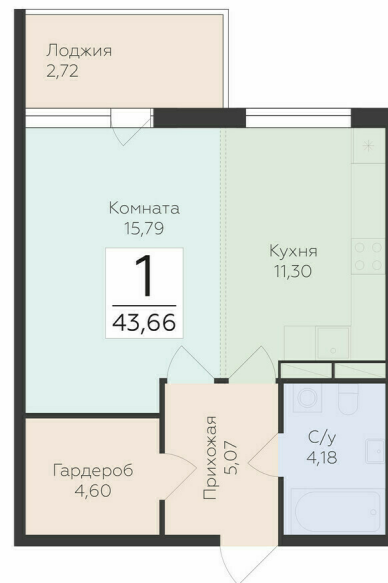

<https://rzv.ru/choice-flat/flat-6889881/>

г. дер. Лупполово, Юкковское поселение,
Всеволожский район

№ квартиры: 43

Этаж: 1

Площадь: 43.66 кв. м.

Стоимость м2: 137 200

Стоимость: 5 990 152

Действительно на: 23.02.2025