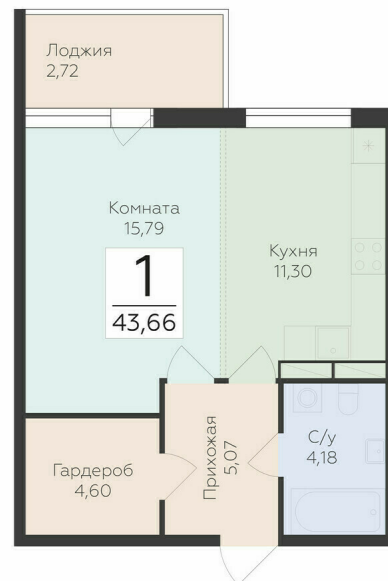

<https://rzv.ru/choice-flat/flat-6889881/>

г. дер. Лупполово, Юкковское поселение,
Всеволожский район

№ квартиры: 43

Этаж: 1

Площадь: 43.66 кв. м.

Стоимость м2: 137 200

Стоимость: 5 990 152

Действительно на: 25.04.2025

Расположение на этаже

Расположение на генплане