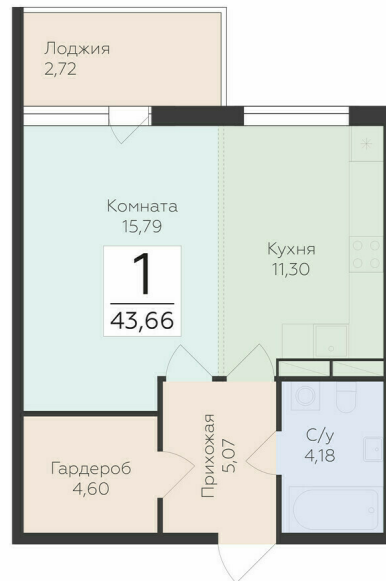

<https://rzv.ru/choice-flat/flat-6889885/>

г. дер. Лупполово, Юкковское поселение,
Всеволожский район

№ квартиры: 54

Этаж: 3

Площадь: 43.66 кв. м.

Стоимость м2: 140 870

Стоимость: 6 150 384

Действительно на: 23.02.2025