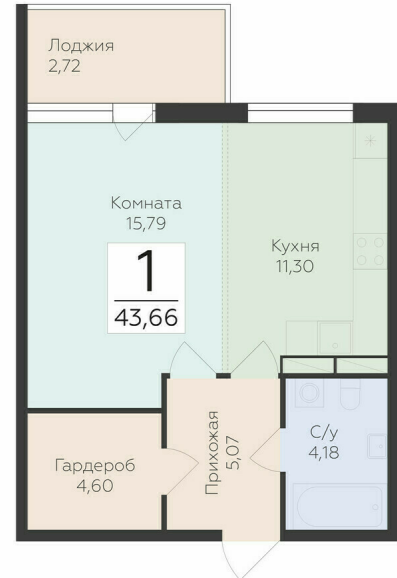

<https://rzv.ru/choice-flat/flat-6889886/>

г. дер. Лупполово, Юкковское поселение,
Всеволожский район
№ квартиры: 55
Этаж: 3
Площадь: 43.66 кв. м.

Стоимость м2: 140 870
Стоимость: 6 150 384